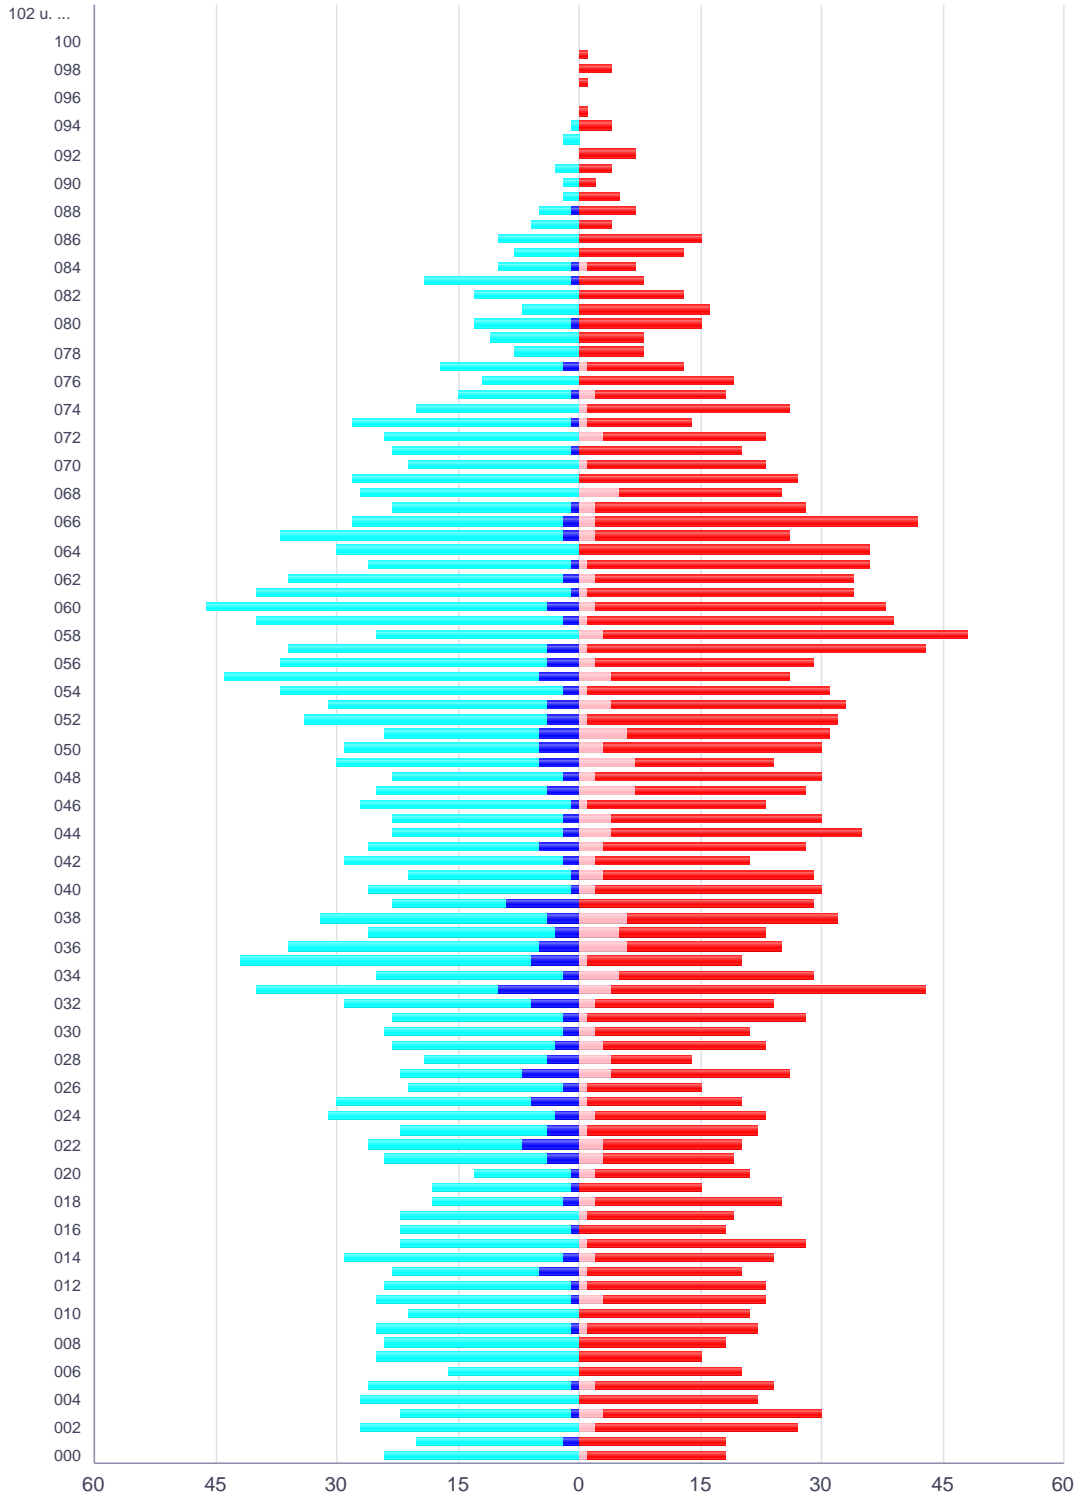

# Bevölkerungspyramide

Gemeinde:  
Amtzell

Gemeinde-Schlüssel:  
08436006

Gebiets-Gliederung:  
Ges.-Gemeinde

Stand:  
31.12.2023

Ausländer (männlich)    Ausländer (weiblich)    Deutsche (männlich)  
Deutsche (weiblich)

	Ausländer (männlich)	Ausländer (weiblich)	Deutsche (männlich)	Deutsche (weiblich)	gesamt
102 u. älter	0	0	0	0	0
101	0	0	0	0	0
100	0	0	0	0	0
099	0	0	0	1	1
098	0	0	0	4	4
097	0	0	0	1	1
096	0	0	0	0	0
095	0	0	0	1	1
094	0	0	1	4	5
093	0	0	2	0	2
092	0	0	0	7	7
091	0	0	3	4	7
090	0	0	2	2	4
089	0	0	2	5	7
088	1	0	4	7	12
087	0	0	6	4	10
086	0	0	10	15	25
085	0	0	8	13	21
084	1	1	9	6	17
083	1	0	18	8	27
082	0	0	13	13	26
081	0	0	7	16	23
080	1	0	12	15	28
079	0	0	11	8	19
078	0	0	8	8	16
077	2	1	15	12	30
076	0	0	12	19	31
075	1	2	14	16	33
074	0	1	20	25	46
073	1	1	27	13	42
072	0	3	24	20	47
071	1	0	22	20	43
070	0	1	21	22	44
069	0	0	28	27	55
068	0	5	27	20	52
067	1	2	22	26	51
066	2	2	26	40	70
065	2	2	35	24	63
064	0	0	30	36	66
063	1	1	25	35	62
062	2	2	34	32	70
061	1	1	39	33	74
060	4	2	42	36	84
059	2	1	38	38	79
058	0	3	25	45	73
057	4	1	32	42	79
056	4	2	33	27	66
055	5	4	39	22	70
054	2	1	35	30	68
053	4	4	27	29	64
052	4	1	30	31	66